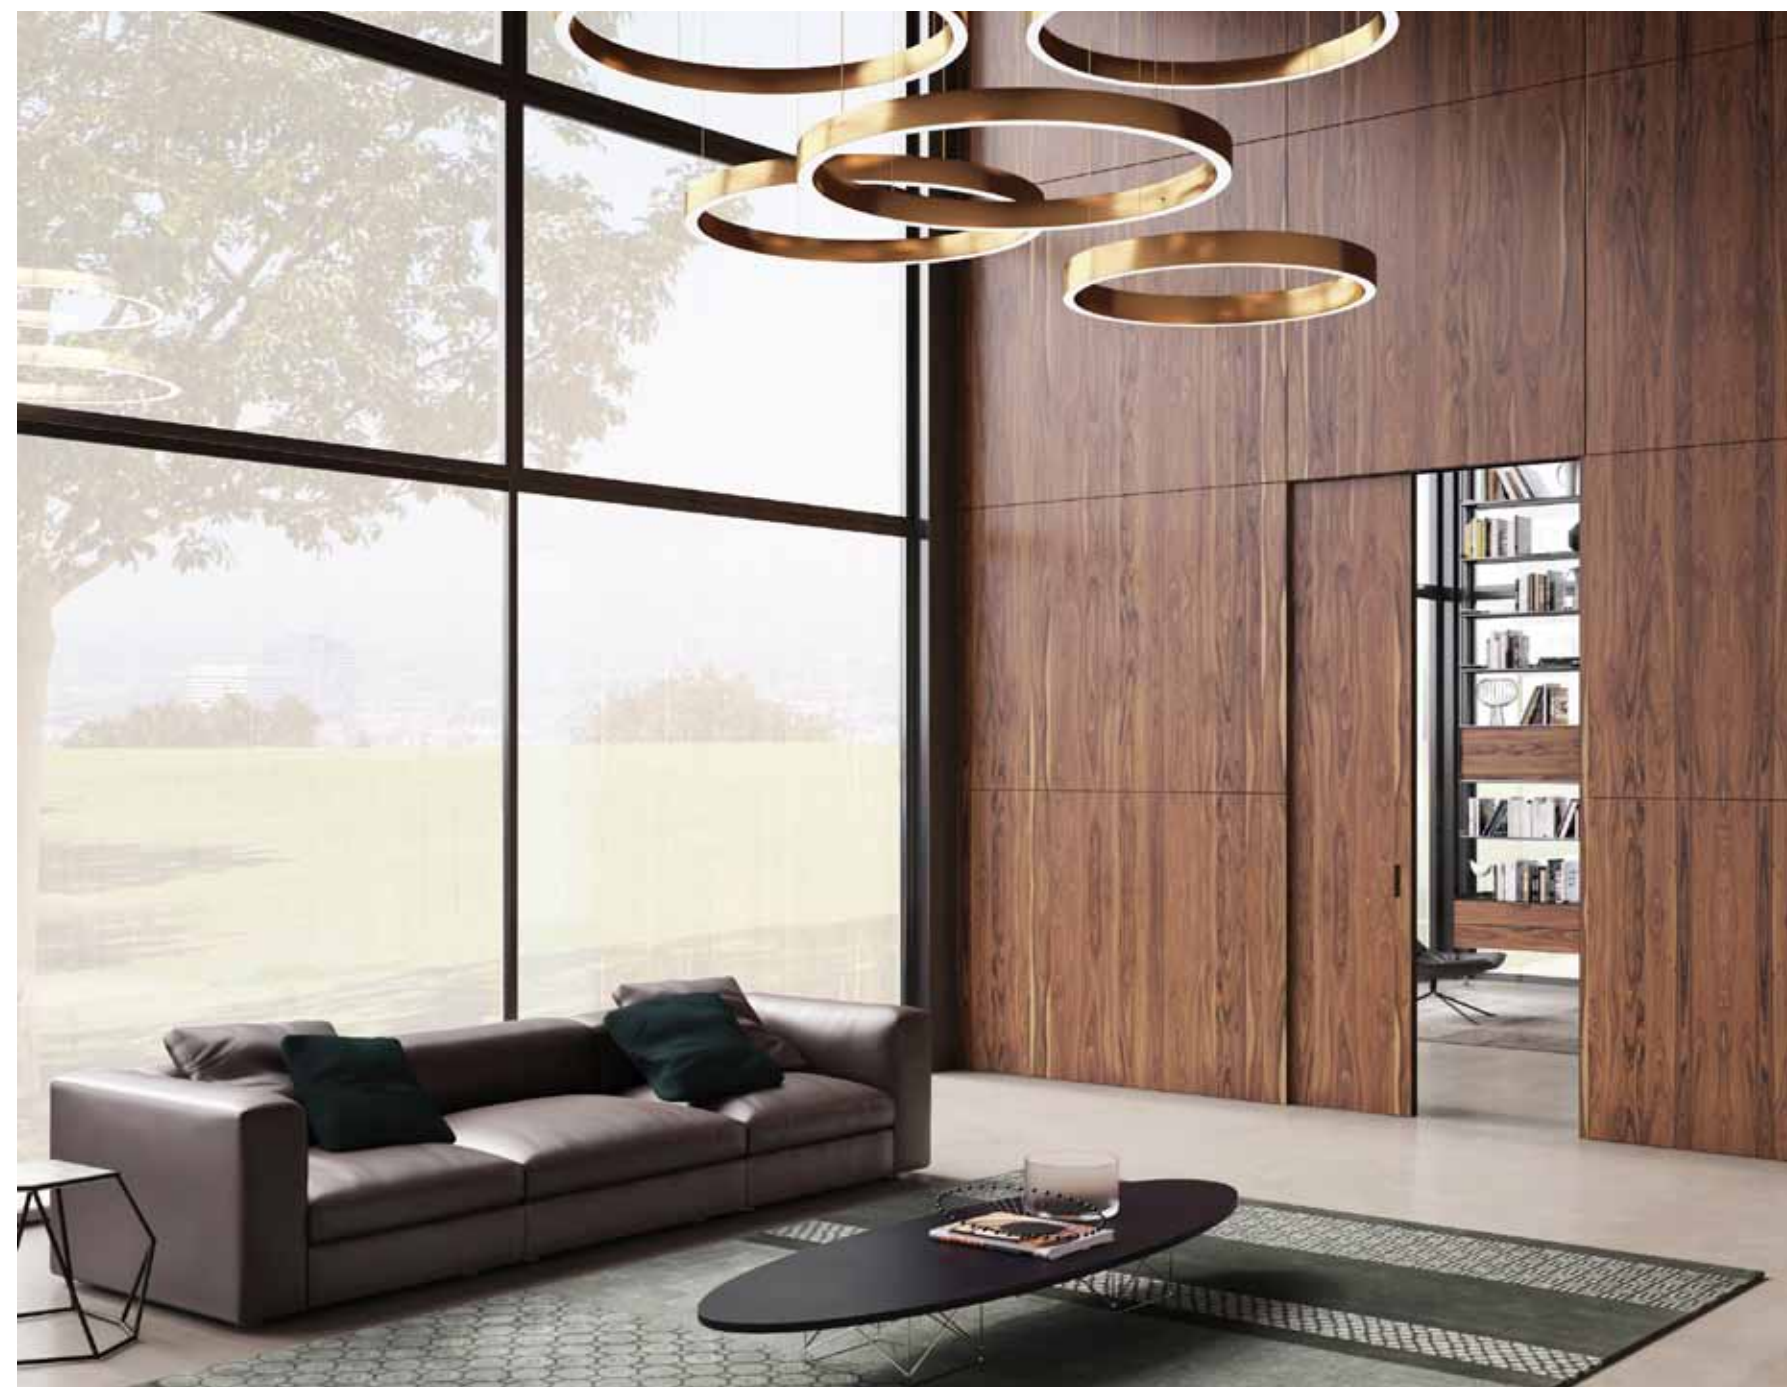

Дизайн

Для создания чего-то уникального надо работать в четыре руки

Команда Linvisible рада предоставить полную поддержку для воплощения любых идей.

100% произведенная в Италии продукция высочайшего качества, позволяет предоставлять клиентам эксклюзивную 10-летнюю гарантию на алюминиевые корпуса и 2 года на полотна.

MAREA | НЕВИДИМЫЕ РАЗДВИЖНЫЕ ДВЕРИ | механическая версия
Система панелей, обеспечивающая непрерывность со стенами | заглабленная РУЧКА