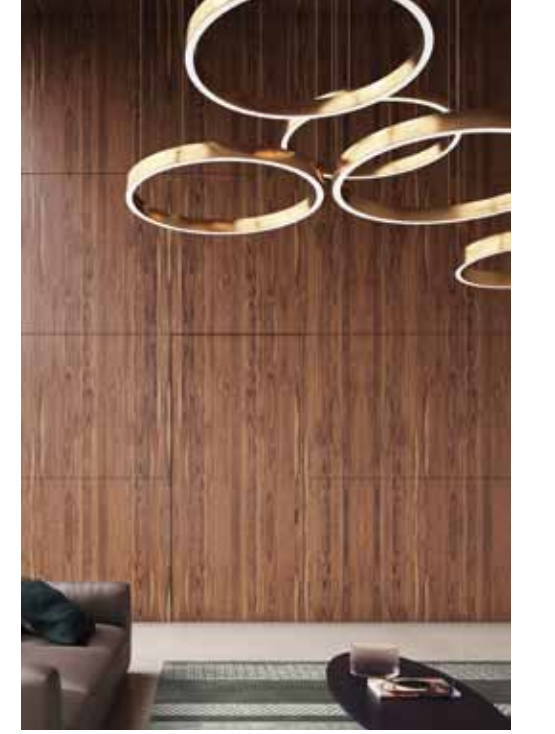

Tasarım

Benzersiz bir şey yaratmak çok büyük çaba gerektirir.

LINVISIBLE'da, mümkün olan en iyi çözümü sunmak için teknik genel bilgi, deneyim ve araçlar bakımından tüm desteği vermekten heyecan duyuyoruz.

Yüksek kalite ve istisnai sonuçlara sahip %100 Made in Italy ürünlerin yanısıra, alüminyum çerçevelerimizde 10 yıllık istisnai bir garanti ve tüm panellerimiz için 2 yıllık bir garanti sunmaktayız.

MAREA | GIZLI KAYAR KAPI | MANUEL VERSİYON | Palissandro Santos ahşap finisaj | Duvarla bütün Doğrama sistemi | Gömme Kol